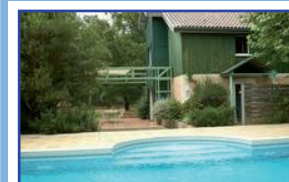

10 pers - 200m²
7, Bis rue des Grands Champs
40160 Ychoux

Maison 4 chambres. Salle de bain.
Cuisine américaine, micro ondes, lave vaisselle, lave linge. Télévision.
Parking, jardin, grande terrasse, salon de jardin, barbecue. Piscine protégée.

Mme GAMEIRO
18, Rue de la Chave
63350 ENVAL

BS	MS	HS
800 €	-	2 500 €

Tél. 06 86 48 18 39
beagameiro@orange.fr
Location toute saison